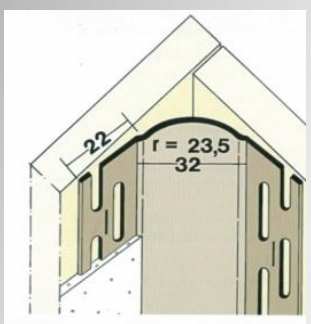

**PROFILO PERIMETRALE PVC
PER ANGOLI CURVI SMUSSATI**
21x21mm DA ML 3,05
Codice: NAF12071

PROFILO PVC ANGOLO INTERNO
IN PVC CON ALETTA RIGIDA
22x22 BARRA DA ML 3,05
Codice: NAF12070

PROFILO PVC ANGOLO ESTERNO
IN PVC CON ALETTA RIGIDA
22x22 BARRA DA ML 3,05
Codice: NAF12072