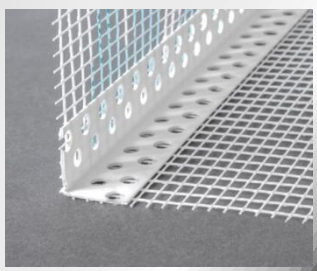

PROFILI SPECIALI PER IL CARTONGESSO

Pronta consegna

**PROFILO DELIMITAZIONE
ZINCATA**
Codice: NAF12061

**PROFILO
DELIMITAZIONE
ZINCATA**
Codice: NAF12060

PARASPIGOLO FORATO
Acciaio 5/10 30x30mm
Da ml 3,00

**PROFILO PERIMETRALE PVC
PER ANGOLI CURVI SMUSSATI**
21x21mm DA ML 3,05
Codice: NAF12071

PROFILO PVC ANGOLO INTERNO
IN PVC CON ALETTA RIGIDA
22x22 BARRA DA ML 3,05
Codice: NAF12070

PROFILO PVC ANGOLO ESTERNO
IN PVC CON ALETTA RIGIDA
22x22 BARRA DA ML 3,05
Codice: NAF12072

**PARASPIGOLO FORATO
IN PVC**
23x23mm barra da ml 2,50
Codice: NAF15001D

**PARASPIGOLO FORATO PVC
CON RETE**
23x23mm barre da ml 2,50
Codice: NAF15003SP40

**PARASPIGOLO FORATO
ALLUMINIO**
22x22mm barra da ml 2,5
Codice: NAF15001E

Profili Speciali per Cartongesso

PARABORDO FORATO A "C"
IN LAMIERA ZINCATA
25x15mm BARRA DA ML 3,00
Codice: NAF12001C

PARABORDO FORATO
IN LAMIERA ZINCATA
22x14mm BARRA DA ML 3,00
Codice: NAF12001

**PARABORDO LAM. ZINCATA
PER ILLUMINAZIONE LED**
DA UTILIZZARE A SOFFITTO, PARETE E
PAVIMENTO
DIM. 27x13x31 da ml 2,00
Codice: NAF83005B