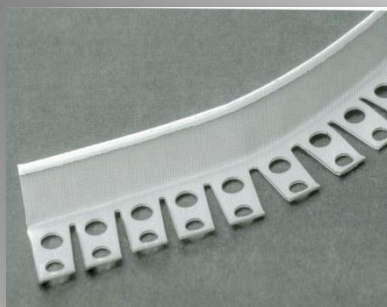

PROFILI SPECIALI PER IL CARTONGESSO

Pronta consegna

**PROFILO DELIMITAZIONE
ZINCATA**
Codice: NAF12061

**PROFILO
DELIMITAZIONE
ZINCATA**
Codice: NAF12060

PARASPIGOLO FORATO
Acciaio 5/10 30x30mm
Da ml 3,00

Profili Speciali per Cartongesso

PARABORDO FORATO A "C"
IN LAMIERA ZINCATA
25x15mm BARRA DA ML 3,00
Codice: NAF12001C

PARABORDO FORATO
IN LAMIERA ZINCATA
22x14mm BARRA DA ML 3,00
Codice: NAF12001

**PARABORDO LAM. ZINCATA
PER ILLUMINAZIONE LED**
DA UTILIZZARE A SOFFITTO, PARETE E
PAVIMENTO
DIM. 27x13x31 da ml 2,00
Codice: NAF83005B

**PARASPIGOLO FLESSIBILE IN CARTA
AD ANGOLO VARIABILE PER ARCHI**
Dim. 35x35mm in rotolo da ml 30,5
Codice: NAF13005R

PARASPIGOLO FLESSIBILE
In acciaio PER ARCHI
Dim. 30x30mm da ml 3,00
Codice: NAF13003

PROFILO PVC DECORATIVO
SCANALATURA 20mm
Dim. 20X26mm da ml 3,00
Codice: NAF12081

PARABORDO FLESSIBILE
IN LAMIERA ZINCATA PREVERNICIATA
23x14mm BARRA DA ML 3,00
Codice: NAF13001

PARABORDO CURVO IN PVC
A VISTA BIANCO
13,5x33 mm da ml 3,00
Codice : NAF12074B