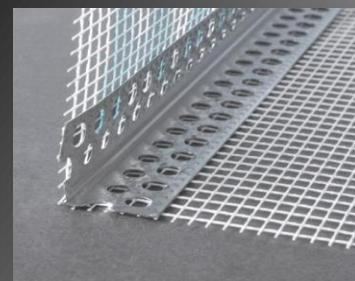

PROFILI SPECIALI PER IL CARTONGESSO

Pronta consegna

**PROFILO DELIMITAZIONE
ZINCATA**
Codice: NAF12061

**PROFILO
DELIMITAZIONE
ZINCATA**
Codice: NAF12060

PARASPIGOLO FORATO
Acciaio 5/10 30x30mm
Da ml 3,00

PROFILO PVC DECORATIVO
SCANALATURA 20mm
Dim. 20X26mm da ml 3,00
Codice: NAF12081

PARABORDO FLESSIBILE
IN LAMIERA ZINCATA PREVERNICIATA
23x14mm BARRA DA ML 3,00
Codice: NAF13001

PARABORDO CURVO IN PVC
A VISTA BIANCO
13,5x33 mm da ml 3,00
Codice : NAF12074B

**PARASPIGOLO FORATO
IN PVC AD ANGOLO VARIABILE**
PVC MORBIDO DIM.25x25mm
Codice: NAF11006MR

ANGOLARE FLESSIBILE SNODABILE
IN LAMIERA ZINCATA
DIM. 30x30mm DA ML 3,0
Codice: NAF20001

ANGOLARE FLESSIBILE
IN LAMIERA ZINCATA
PER COLONNE IN CARTONGESSO
DIM. 30x30mm DA ML 3,0
Codice: NAF13003G