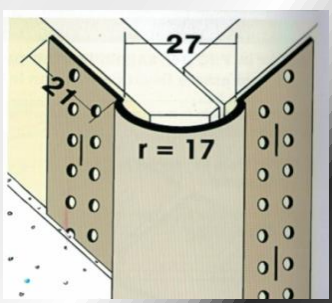

PROFILI SPECIALI PER IL CARTONGESSO

Pronta consegna

**PROFILO DELIMITAZIONE
ZINCATA**
Codice: NAF12061

**PROFILO
DELIMITAZIONE
ZINCATA**
Codice: NAF12060

PARASPIGOLO FORATO
Acciaio 5/10 30x30mm
Da ml 3,00

**PROFILO PERIMETRALE PVC
PER ANGOLI CURVI SMUSSATI**
21x21mm DA ML 3,05
Codice: NAF12071

PROFILO PVC ANGOLO INTERNO
IN PVC CON ALETTA RIGIDA
22x22 BARRA DA ML 3,05
Codice: NAF12070

PROFILO PVC ANGOLO ESTERNO
IN PVC CON ALETTA RIGIDA
22x22 BARRA DA ML 3,05
Codice: NAF12072