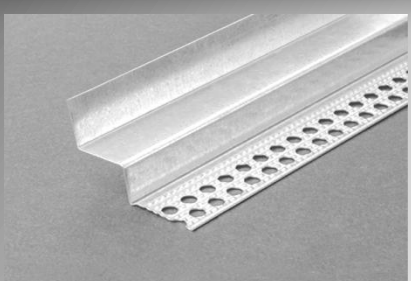

PROFILI SPECIALI PER IL CARTONGESSO

Pronta consegna

**PROFILO DELIMITAZIONE
ZINCATA**
Codice: NAF12061

**PROFILO
DELIMITAZIONE
ZINCATA**
Codice: NAF12060

PARASPIGOLO FORATO
Acciaio 5/10 30x30mm
Da ml 3,00

**PROFILO PERIMETRALE PVC
PER ANGOLI CURVI SMUSSATI**
21x21mm DA ML 3,05
Codice: NAF12071

PROFILO PVC ANGOLO INTERNO
IN PVC CON ALETTA RIGIDA
22x22 BARRA DA ML 3,05
Codice: NAF12070

PROFILO PVC ANGOLO ESTERNO
IN PVC CON ALETTA RIGIDA
22x22 BARRA DA ML 3,05
Codice: NAF12072

**PARASPIGOLO FORATO
IN PVC**
23x23mm barra da ml 2,50
Codice: NAF15001D

**PARASPIGOLO FORATO PVC
CON RETE**
23x23mm barre da ml 2,50
Codice: NAF15003SP40

**PARASPIGOLO FORATO
ALLUMINIO**
22x22mm barra da ml 2,5
Codice: NAF15001E

Profili Speciali per Cartongesso

PARABORDO FORATO A "C"
IN LAMIERA ZINCATA
25x15mm BARRA DA ML 3,00
Codice: NAF12001C

PARABORDO FORATO
IN LAMIERA ZINCATA
22x14mm BARRA DA ML 3,00
Codice: NAF12001

**PARABORDO LAM. ZINCATA
PER ILLUMINAZIONE LED**
DA UTILIZZARE A SOFFITTO, PARETE E
PAVIMENTO
DIM. 27x13x31 da ml 2,00
Codice: NAF83005B