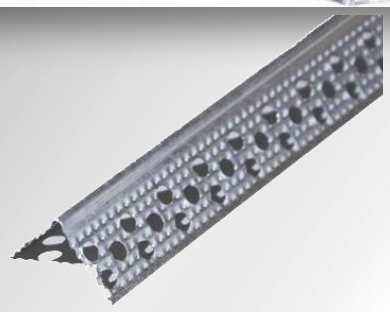

PROFILI SPECIALI PER IL CARTONGESSO

Pronta consegna

**PROFILO DELIMITAZIONE
ZINCATA**
Codice: NAF12061

**PROFILO
DELIMITAZIONE
ZINCATA**
Codice: NAF12060

PARASPIGOLO FORATO
Acciaio 5/10 30x30mm
Da ml 3,00

**PROFILO PERIMETRALE PVC
PER ANGOLI CURVI SMUSSATI**
21x21mm DA ML 3,05
Codice: NAF12071

PROFILO PVC ANGOLO INTERNO
IN PVC CON ALETTA RIGIDA
22x22 BARRA DA ML 3,05
Codice: NAF12070

PROFILO PVC ANGOLO ESTERNO
IN PVC CON ALETTA RIGIDA
22x22 BARRA DA ML 3,05
Codice: NAF12072

**PARASPIGOLO FORATO
IN PVC**
23x23mm barra da ml 2,50
Codice: NAF15001D

**PARASPIGOLO FORATO PVC
CON RETE**
23x23mm barre da ml 2,50
Codice: NAF15003SP40

**PARASPIGOLO FORATO
ALLUMINIO**
22x22mm barra da ml 2,5
Codice: NAF15001E

Profili Speciali per Cartongesso

PARABORDO FORATO A "C"
IN LAMIERA ZINCATA
25x15mm BARRA DA ML 3,00
Codice: NAF12001C

PARABORDO FORATO
IN LAMIERA ZINCATA
22x14mm BARRA DA ML 3,00
Codice: NAF12001

**PARABORDO LAM. ZINCATA
PER ILLUMINAZIONE LED**
DA UTILIZZARE A SOFFITTO, PARETE E
PAVIMENTO
DIM. 27x13x31 da ml 2,00
Codice: NAF83005B