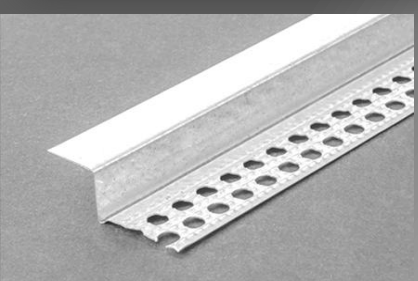

PROFILI SPECIALI PER IL CARTONGESSO

Pronta consegna

**PROFILO DELIMITAZIONE
ZINCATA**
Codice: NAF12061

**PROFILO
DELIMITAZIONE
ZINCATA**
Codice: NAF12060

PARASPIGOLO FORATO
Acciaio 5/10 30x30mm
Da ml 3,00

**PROFILO PERIMETRALE PVC
PER ANGOLI CURVI SMUSSATI**
21x21mm DA ML 3,05
Codice: NAF12071

PROFILO PVC ANGOLO INTERNO
IN PVC CON ALETTA RIGIDA
22x22 BARRA DA ML 3,05
Codice: NAF12070

PROFILO PVC ANGOLO ESTERNO
IN PVC CON ALETTA RIGIDA
22x22 BARRA DA ML 3,05
Codice: NAF12072

**PARASPIGOLO FORATO
IN PVC**
23x23mm barra da ml 2,50
Codice: NAF15001D

**PARASPIGOLO FORATO PVC
CON RETE**
23x23mm barre da ml 2,50
Codice: NAF15003SP40

**PARASPIGOLO FORATO
ALLUMINIO**
22x22mm barra da ml 2,5
Codice: NAF15001E

Profili Speciali per Cartongesso

PARABORDO FORATO A "C"
IN LAMIERA ZINCATA
25x15mm BARRA DA ML 3,00
Codice: NAF12001C

PARABORDO FORATO
IN LAMIERA ZINCATA
22x14mm BARRA DA ML 3,00
Codice: NAF12001

**PARABORDO LAM. ZINCATA
PER ILLUMINAZIONE LED**
DA UTILIZZARE A SOFFITTO, PARETE E
PAVIMENTO
DIM. 27x13x31 da ml 2,00
Codice: NAF83005B