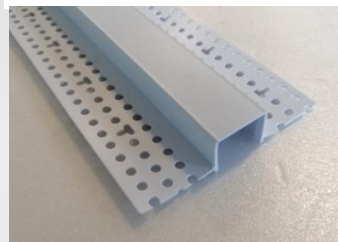

PROFILO PVC DECORATIVO
SCANALATURA 20mm
Dim. 20X26mm da ml 3,00
Codice: NAF12081