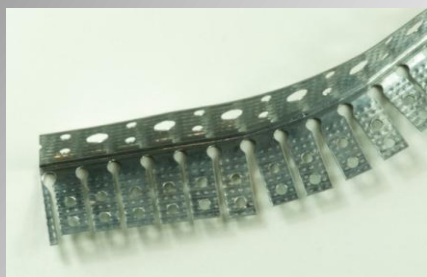

PROFILI SPECIALI PER IL CARTONGESSO

Pronta consegna

**PROFILO DELIMITAZIONE
ZINCATA**
Codice: NAF12061

**PROFILO
DELIMITAZIONE
ZINCATA**
Codice: NAF12060

PARASPIGOLO FORATO
Acciaio 5/10 30x30mm
Da ml 3,00

**PROFILO PERIMETRALE PVC
PER ANGOLI CURVI SMUSSATI**
21x21mm DA ML 3,05
Codice: NAF12071

PROFILO PVC ANGOLO INTERNO
IN PVC CON ALETTA RIGIDA
22x22 BARRA DA ML 3,05
Codice: NAF12070

PROFILO PVC ANGOLO ESTERNO
IN PVC CON ALETTA RIGIDA
22x22 BARRA DA ML 3,05
Codice: NAF12072

Profili Speciali per Cartongesso

PARABORDO FORATO A "C"
IN LAMIERA ZINCATA
25x15mm BARRA DA ML 3,00
Codice: NAF12001C

PARABORDO FORATO
IN LAMIERA ZINCATA
22x14mm BARRA DA ML 3,00
Codice: NAF12001

**PARABORDO LAM. ZINCATA
PER ILLUMINAZIONE LED**
DA UTILIZZARE A SOFFITTO, PARETE E
PAVIMENTO
DIM. 27x13x31 da ml 2,00
Codice: NAF83005B

**PARASPIGOLO FLESSIBILE IN CARTA
AD ANGOLO VARIABILE PER ARCHI**
Dim. 35x35mm in rotolo da ml 30,5
Codice: NAF13005R

PARASPIGOLO FLESSIBILE
In acciaio PER ARCHI
Dim. 30x30mm da ml 3,00
Codice: NAF13003