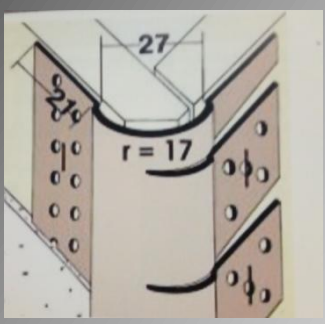

PROFILI SPECIALI PER IL CARTONGESSO

Pronta consegna

**PROFILO DELIMITAZIONE
ZINCATA**
Codice: NAF12061

**PROFILO
DELIMITAZIONE
ZINCATA**
Codice: NAF12060

PARASPIGOLO FORATO
Acciaio 5/10 30x30mm
Da ml 3,00

**PROFILO PERIMETRALE PVC
PER ANGOLI CURVI SMUSSATI**
21x21mm DA ML 3,05
Codice: NAF12071

PROFILO PVC ANGOLO INTERNO
IN PVC CON ALETTA RIGIDA
22x22 BARRA DA ML 3,05
Codice: NAF12070

PROFILO PVC ANGOLO ESTERNO
IN PVC CON ALETTA RIGIDA
22x22 BARRA DA ML 3,05
Codice: NAF12072